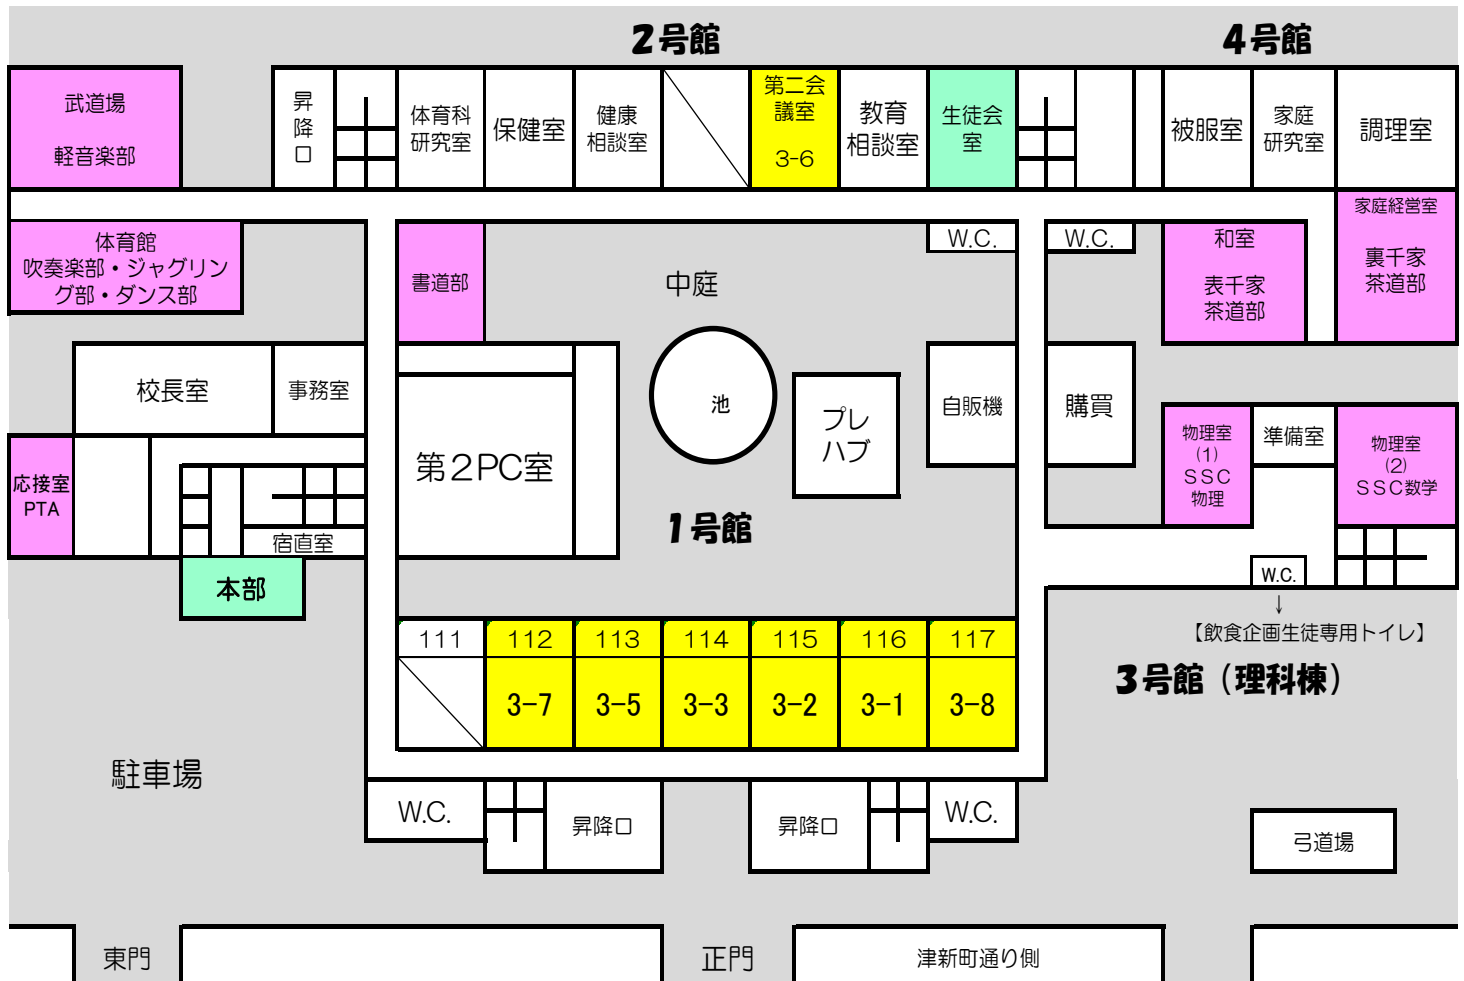

令和5年度 津高校文化祭

1 階

場所	クラス・クラブ	店名	企画内容	メッセージ
112	3-7	Criffle	クロッフル	ばわふる！Wonderful！クロッフル！
113	3-5	CoTTon SHoP	綿菓子	ゆるふわじゅわっとエンジェルスイーツ
114	3-3	ニーハオ智貴のチャイナチャイ ナ♪水餃子	水餃子	もちもち耳たぶ食感水餃子
115	3-2	NO MORE コーン泥棒 ～買ってない人を見かけたら劇場 スタッフまでお知らせください～	ポップコーン	NO MORE コーン泥棒
116	3-1	津高一のかき氷屋	かき氷	暑い夏はこれ！！かき氷用意してます！
117	3-8	三ハラーめん	ラーメン	人々の心を癒すもの、それはラーメン
中庭	書道部	書道パフォーマンス	発表(10:30~11:00)	書いて踊って文化祭を盛り上げます！
体育館	吹奏楽部	吹奏楽ステージ	発表(10:30~11:00)	聴くと元気が出るとびっきりの曲をお届け！
	ダンス部	ダンス部(つこだん)	発表(11:30~12:00)	DANCE DANCE DANCE
	ジャグリング部	ジャグリングパフォーマンス	発表(13:30~13:40)	津高ジャグリング部による演技ショー！
武道場	軽音学部	軽音部ライブ	発表(10:00~15:00)	武道場に集まれ！
和室	表千家茶道部	表まっちゃ	体験	和室で手軽に日本体験
家庭経営室	裏千家茶道部	お茶席体験	体験	おいしい和菓子とお茶をどうぞ！
第二会議室	3-6	怖くないお化け屋敷	お化け屋敷	和の恐怖、極限まで。
物理(1)	SSC 物理	アップルシューティング	ゲーム	そうだ！エアホッケーをしよう！
物理(2)	SSC 数学	四則園	クイズ バズル	数学王におれはなる！！！！
応接室	PTA	PTAストア	喫茶	すべておいしいものを揃えました。ぜひ来てください

※ 発表会場が混み合っている場合は譲り合って鑑賞しましょう。

2 階

教室	クラス・クラブ	店名	企画内容	メッセージ
122	ホームライフ部	ミニチュアフード屋さん	販売 体験	本物がダメなら偽物のお菓子！！
123	2-7	ボーリング！！！！	ボーリング	みんな来てね～～
124	2-8	カジノ	カジノ	ぜひ来てください！
126	1-1	津高ヘレッツコー	ゲーム	1-1 で第2の津高ライフを送りませんか？
127	1-2	TERAKOYA FIGHTING	枕投げ	全人類は今こそ枕をとれ
221	2-1	コンセプトカフェ	喫茶	大正ロマンの世界にぜひ来てください
222	2-2	Latsu Vegas	カジノ	老若男女誰でも気軽に楽しめるカジノです！
223	2-3	ジェットコースター	ジェットコースター	気分爽快☆学校内のじょジェットコースター
地理教室	3-4	単位円スナイパー	ゲーム	超！エキサイティン！VS 嵐体感型ゲーム！
228	邦楽部	邦楽部演奏会	発表・体験	お箏であなたを癒やします！
図書館	図書委員会	図書館 radio	ラジオ	図書館から広がる本以上の世界
化学室 (1)(2)	SSC 化学	科学部で実験してみよう！	体験	楽しく気軽に来てください！
2F 渡り廊下	文芸部/Jr.com 部	部誌頒布会	くじ引き	完売希望！（※無料）
	新聞・写真部	写真展示	展示	新聞部員が撮った青春の1ページ
	国際交流同好会	Come and see!	展示	ぜひ見に来てください！！