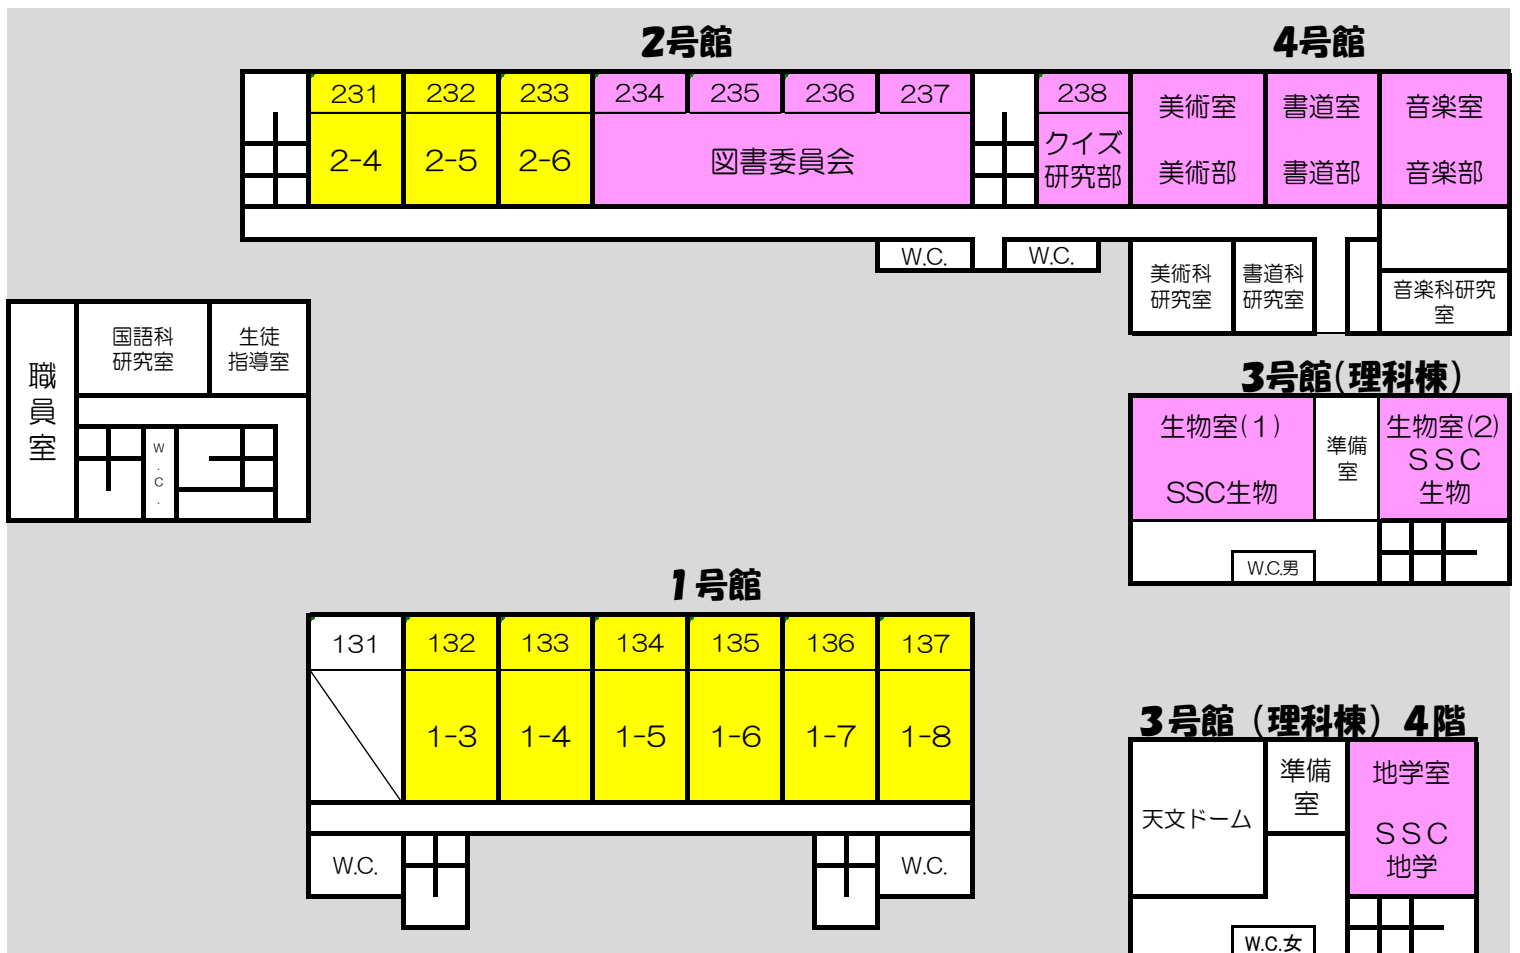

※ 発表会場が混み合っている場合は譲り合って鑑賞しましょう。

2 階

教室	クラス・クラブ	店名	企画内容	メッセージ
122	ホームライフ部	ミニチュアフード屋さん	販売 体験	本物がダメなら偽物のお菓子！！
123	2-7	ボーリング！！！！	ボーリング	みんな来てね～～
124	2-8	カジノ	カジノ	ぜひ来てください！
126	1-1	津高ヘレッツコー	ゲーム	1-1 で第2の津高ライフを送りませんか？
127	1-2	TERAKOYA FIGHTING	枕投げ	全人類は今こそ枕をとれ
221	2-1	コンセプトカフェ	喫茶	大正ロマンの世界にぜひ来てください
222	2-2	Latsu Vegas	カジノ	老若男女誰でも気軽に楽しめるカジノです！
223	2-3	ジェットコースター	ジェットコースター	気分爽快☆学校内のじょジェットコースター
地理教室	3-4	単位円スナイパー	ゲーム	超！エキサイティン！VS 嵐体感型ゲーム！
228	邦楽部	邦楽部演奏会	発表・体験	お箏であなたを癒やします！
図書館	図書委員会	図書館 radio	ラジオ	図書館から広がる本以上の世界
化学室 (1)(2)	SSC 化学	科学部で実験してみよう！	体験	楽しく気軽に来てください！
2F 渡り廊下	文芸部/Jr.com 部	部誌頒布会	くじ引き	完売希望！（※無料）
	新聞・写真部	写真展示	展示	新聞部員が撮った青春の1ページ
	国際交流同好会	Come and see!	展示	ぜひ見に来てください！！

3 階 ・ 4 階

教室	クラス・クラブ	店名	企画内容	メッセージ
132	1-3	人探し made 1の3	ゲーム	〇〇〇さん探してみませんか??
133	1-4	射的・フォトスポット	ゲーム・展示	射的にアフターサービスついてます
134	1-5	旧憑震街病院	お化け屋敷	ぬいぐるみを見つけて抜け出そう!
135	1-6	ローリングコインタワー	ゲーム	つづいての対決はローリングコインタワー!
136	1-7	人生すごろく	すごろく	人生を選ぶということは生きるということ。
137	1-8	TARGET8&フォトスポット	ゲーム・展示	的当てで命中必至! 思い出を写真に残そう!
231	2-4	冥土喫茶	喫茶	暗闇に潜む甘い香りの正体は・・・?
232	2-5	気配斬り心療内科	ゲーム	日々のストレス発散しちゃおう!!
233	2-6	キッキングスナイパー	ゲーム	針に糸を通すように精密なキッカーカモン!
234	図書委員会	どこでも図書館 図書館 radio	出張図書館 ラジオ	あなたの身近に図書館を!
235				
236				
237				
238	クイズ研究部	津高王	ゲーム	クイズしか勝たん!
美術室	美術部	美術部展覧会	展示	手作りの小物も配るのでぜひ来てください!!
書道室	書道部	書道展	展示	読む、見る、味わう、愉しむ書道
音楽室	音楽部	音楽部ミニコンサート	発表	音楽部 秋の合唱コンサート!
生物室 (1)(2)	SSC 生物	アクアリウム TSU	体験	水族館&解剖ショー 癒やしとスリルの研究室!
地学教室	SSC 地学	津高プラネタリウム	体験	満点の星空を体感しよう!