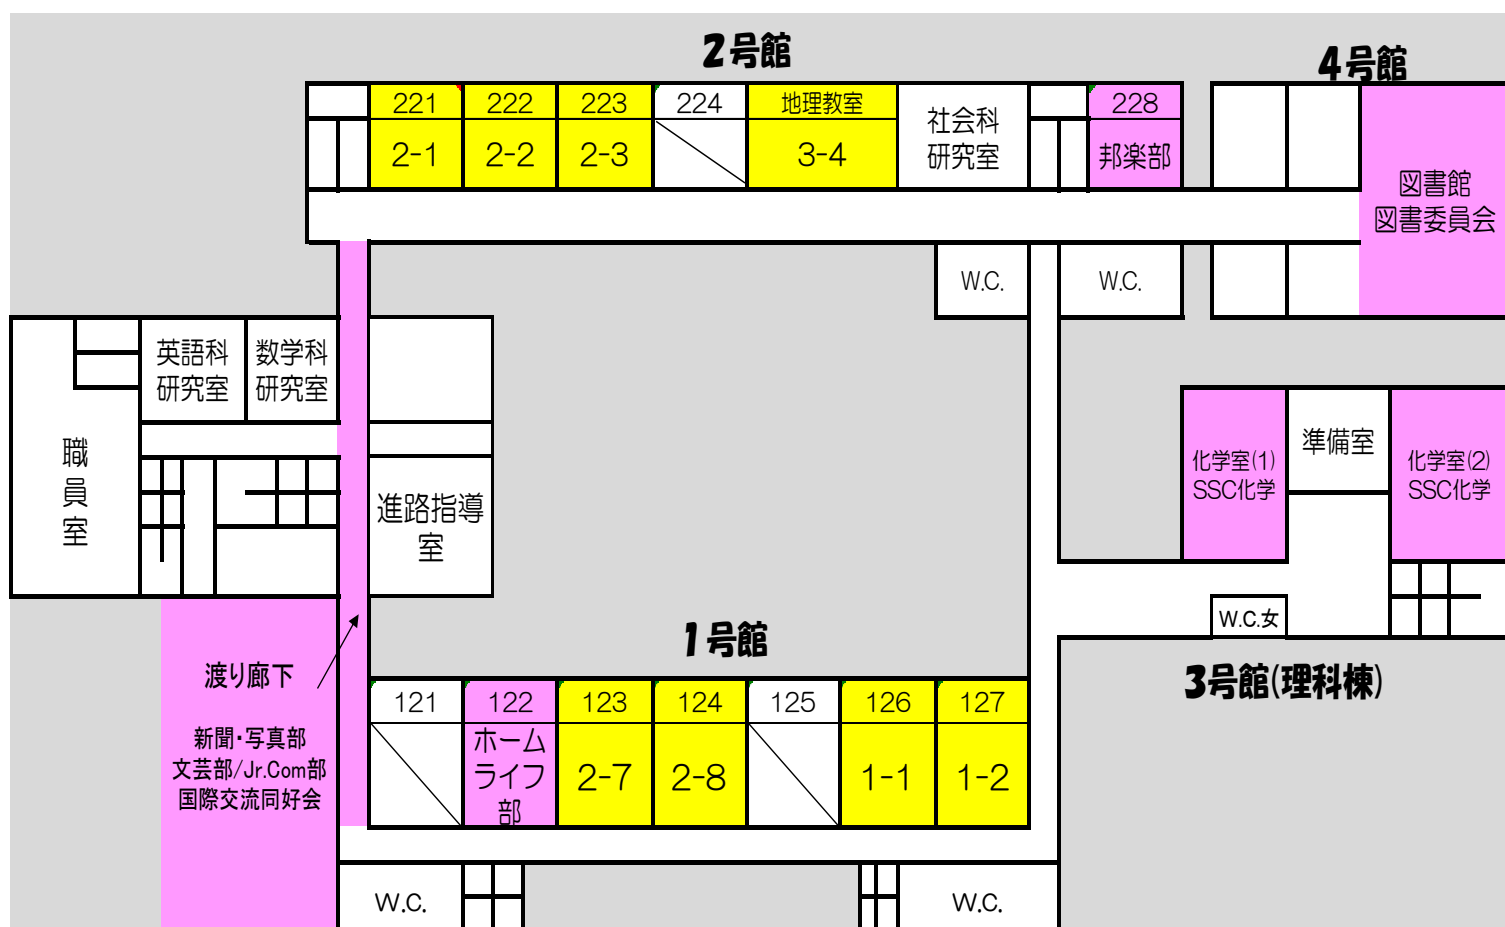

令和5年度 津高校文化祭

1 階

場所	クラス・クラブ	店名	企画内容	メッセージ
112	3-7	Criffle	クロッフル	ばわふる！Wonderful！クロッフル！
113	3-5	CoTTon SHoP	綿菓子	ゆるふわじゅわっとエンジェルスイーツ
114	3-3	ニーハオ智貴のチャイナチャイ ナ♪水餃子	水餃子	もちもち耳たぶ食感水餃子
115	3-2	NO MORE コーン泥棒 ～買ってない人を見かけたら劇場 スタッフまでお知らせください～	ポップコーン	NO MORE コーン泥棒
116	3-1	津高一のかき氷屋	かき氷	暑い夏はこれ！！かき氷用意してます！
117	3-8	三ハラーめん	ラーメン	人々の心を癒すもの、それはラーメン
中庭	書道部	書道パフォーマンス	発表(10:30~11:00)	書いて踊って文化祭を盛り上げます！
体育館	吹奏楽部	吹奏楽ステージ	発表(10:30~11:00)	聴くと元気が出るとびっきりの曲をお届け！
	ダンス部	ダンス部(つこだん)	発表(11:30~12:00)	DANCE DANCE DANCE
	ジャグリング部	ジャグリングパフォーマンス	発表(13:30~13:40)	津高ジャグリング部による演技ショー！
武道場	軽音学部	軽音部ライブ	発表(10:00~15:00)	武道場に集まれ！
和室	表千家茶道部	表まっちゃ	体験	和室で手軽に日本体験
家庭経営室	裏千家茶道部	お茶席体験	体験	おいしい和菓子とお茶をどうぞ！
第二会議室	3-6	怖くないお化け屋敷	お化け屋敷	和の恐怖、極限まで。
物理(1)	SSC 物理	アップルシューティング	ゲーム	そうだ！エアホッケーをしよう！
物理(2)	SSC 数学	四則園	クイズ バズル	数学王におれはなる！！！！
応接室	PTA	PTAストア	喫茶	すべておいしいものを揃えました。ぜひ来てください

※ 発表会場が混み合っている場合は譲り合って鑑賞しましょう。

2 階

教室	クラス・クラブ	店名	企画内容	メッセージ
122	ホームライフ部	ミニチュアフード屋さん	販売 体験	本物がダメなら偽物のお菓子！！
123	2-7	ボーリング！！！！	ボーリング	みんな来てね～～
124	2-8	カジノ	カジノ	ぜひ来てください！
126	1-1	津高ヘレッツコー	ゲーム	1-1 で第2の津高ライフを送りませんか？
127	1-2	TERAKOYA FIGHTING	枕投げ	全人類は今こそ枕をとれ
221	2-1	コンセプトカフェ	喫茶	大正ロマンの世界にぜひ来てください
222	2-2	Latsu Vegas	カジノ	老若男女誰でも気軽に楽しめるカジノです！
223	2-3	ジェットコースター	ジェットコースター	気分爽快☆学校内のじょジェットコースター
地理教室	3-4	単位円スナイパー	ゲーム	超！エキサイティン！VS 嵐体感型ゲーム！
228	邦楽部	邦楽部演奏会	発表・体験	お箏であなたを癒やします！
図書館	図書委員会	図書館 radio	ラジオ	図書館から広がる本以上の世界
化学室 (1)(2)	SSC 化学	科学部で実験してみよう！	体験	楽しく気軽に来てください！
2F 渡り廊下	文芸部/Jr.com 部	部誌頒布会	くじ引き	完売希望！（※無料）
	新聞・写真部	写真展示	展示	新聞部員が撮った青春の1ページ
	国際交流同好会	Come and see!	展示	ぜひ見に来てください！！