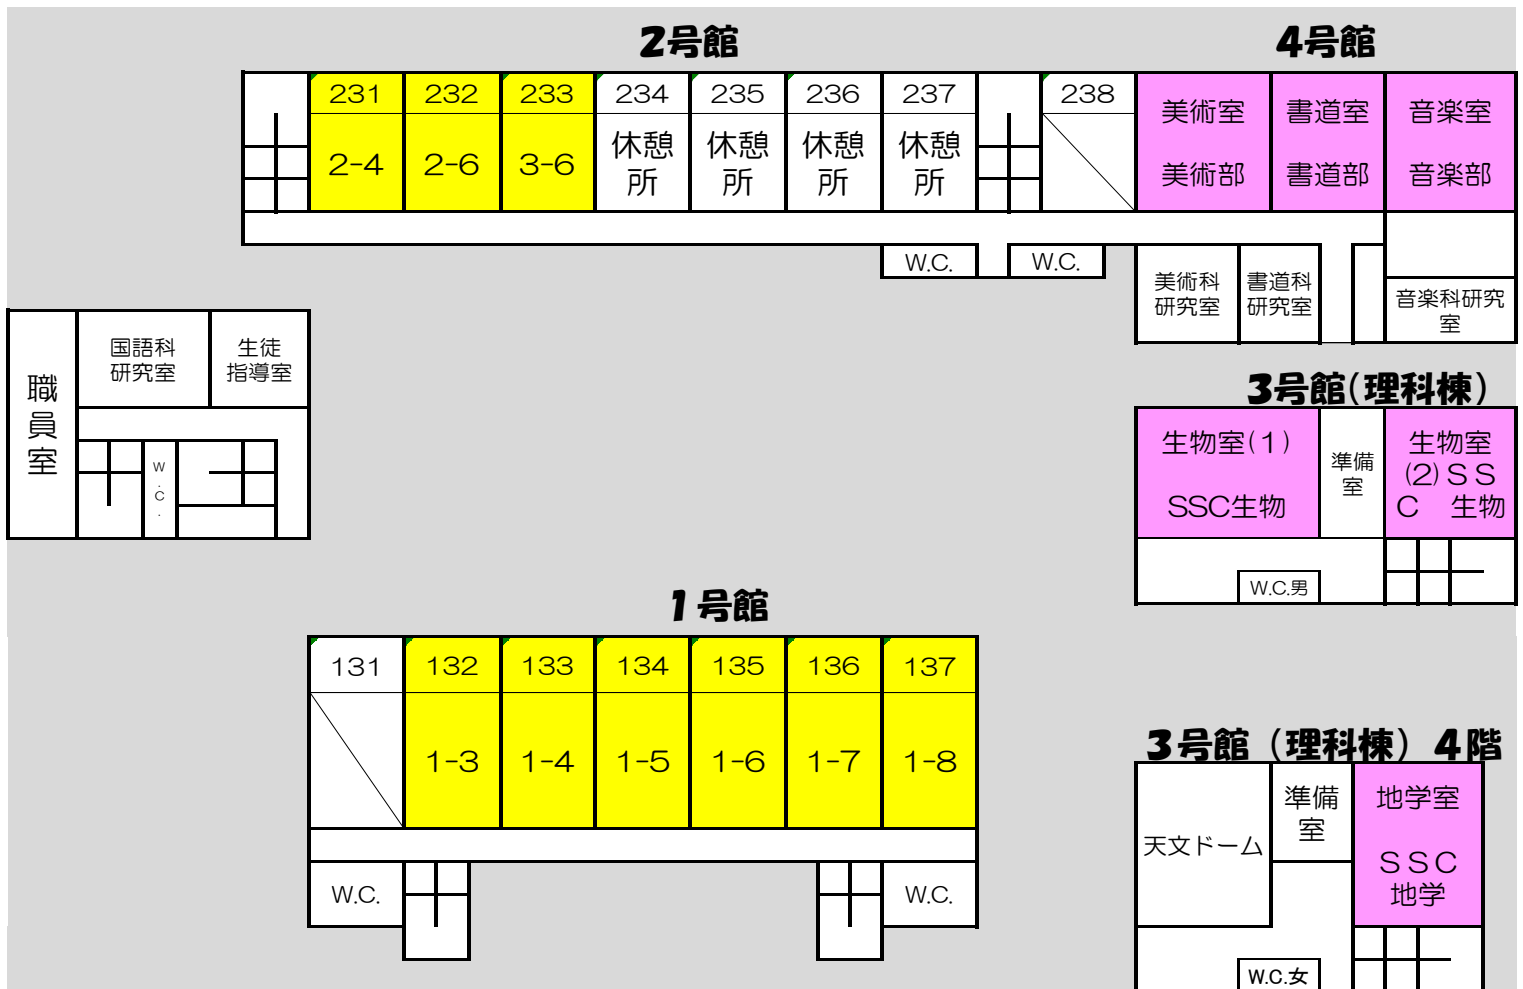

2号館

4号館

2 階

教室	クラス・クラブ	店名	企画内容	メッセージ
122	クイズ研究部	津高王	ゲーム	つかみとれ！正解を！！
123	2-7	侍～斬る資格があるのは斬られる覚悟があるやつだけだ～	気配斬り	暗闇の中で戦うスリルを味わおう！！
124	2-8	That	お化け屋敷	“That” あれが見えたら終わり
126	1-1	バンバン☆ワンダーランド	射的	宇宙で一番幸せな場所
127	1-2	CASINO - TWO	カジノ	Enjoy Your Gambling
221	3-1	アメリカンダイナー風カフェ	フォトスポット	自然と皆が集まってくる楽しい教室にする！
222	2-1	CASINO	カジノ	誰でも楽しめるので、ぜひ来てください！
223	2-3	うらない	占い	占いたいから何も売らない
地理教室	2-5	120教室	お化け屋敷+迷路	今夜は一人でトイレに行けない・・・
228	2-2	脱出ゲーム	リアル脱出ゲーム	君は謎を解き、お菓子をGETできるか！？
図書館	図書委員会	憩いの図書館	展示	図書館で涼みませんか？*飲食可！！
化学室(2)	SSC 化学	津高 Labo	体験	輝きは消えない・・・。
2F 渡り廊下	文芸部/Jr.com 部	部誌頒布会	配布	毎年恒例！！完全無料！！幸せになれる！！
	新聞・写真部	津高生 photo exhibition	展示	この先、これほどの津高と何度出逢えるか
	国際交流同好会	ポスター展示!	展示	Enjoy our exhibit!!

※ 発表会場が混み合っている場合は譲り合って鑑賞しましょう。

3 階 ・ 4 階

教室	クラス・クラブ	店名	企画内容	メッセージ
132	1-3	枕投げ at 一ノ三旅亭	枕投げ	いつも真面目なあなたもここでなら！
133	1-4	1年4組からの脱出	リアル脱出ゲーム	手錠で繋がれた2人 力を合わせて脱出せよ！
134	1-5	射的	射的	狙いをすまして的を射抜け！
135	1-6	凡事徹底メイド喫茶	メイドカフェ	性別を超えた“萌え”がここにある
136	1-7	クラブ・美男と野獣	メイドクラブ	かわいいメイドといっしょに遊ぼう！！
137	1-8	カジノ霊迷の館	カジノ	奇妙な霊の宴に招待いたしましょう・・・
231	2-4	ツ高校でダーツしよう！！	ダーツ	真ん中に投げればよかったのに・・・。
232	2-6	変な屋敷	お化け屋敷	この間取り、何かがおかしい・・・
233	3-6	ストラックアウト	ストラックアウト	ストレス発散しませんか？
美術室	美術部	美術部展覧会	展示	老若男女大歓迎！！プレゼント配布中！！
書道室	書道部	作品展示	展示	文化祭に咲く墨の華！
音楽室	音楽部	合唱	発表	美しいハーモニーを精一杯奏でます！
生物室(2)	SSC 生物	津らうみ水族館	体験	集まれ！！津高の魚たち！！
地学教室	SSC 地学	プラネタリウム	体験	満点の星空を体感しよう！