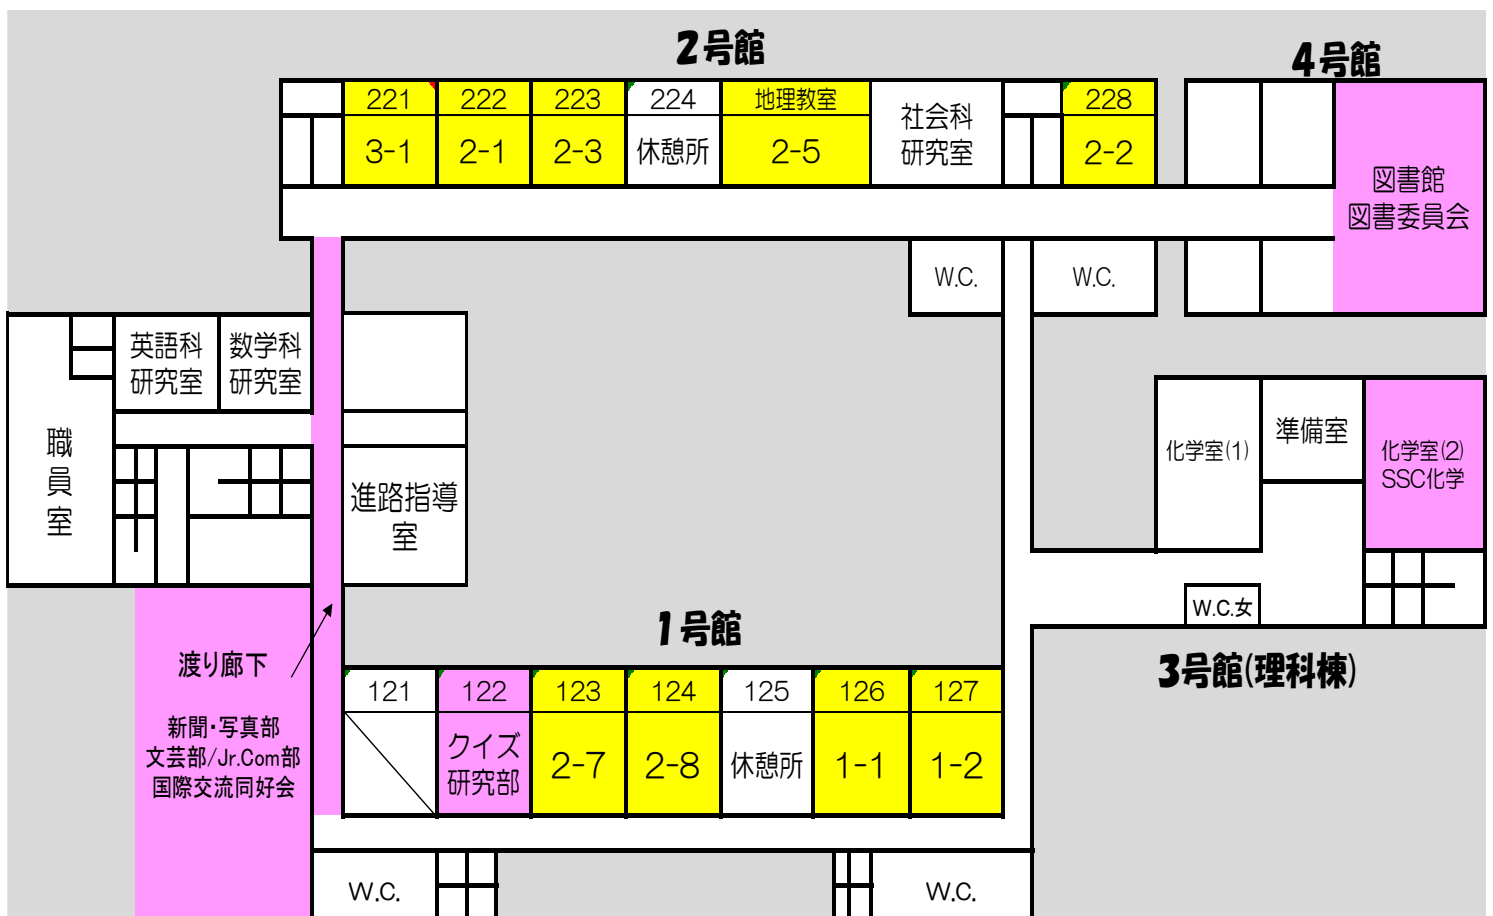

令和6年度 津高校文化祭パンフレット

1 階

場所	クラス・クラブ	店名	企画内容	メッセージ
112	3-2	タカーボックス	パンケーキ、ドリンク	ロマン派の英雄ショパンケーキ！
113	3-3	クリームソーダ	メロンクリームソーダ	おいしいおいしいメロンクリームソーダ！
114	3-4	セイジナルド	フライドポテト	美味しさ、無限大に発散。
115	3-7	七婆豆腐	麻婆豆腐	请你一定要来这（是非ここに来てください）
116	3-5	焼蕎麦	やきそば	此焼蕎麦無人不食
117	3-8	こんにちわっふる！	ワッフル	こんにちわっふる！
弓道場前	書道部	書道パフォーマンス	発表（10:30～11:00）	文化祭に咲く墨の華！
体育館	吹奏楽部	吹奏楽ステージ	発表（11:00～11:30）	レツ津 吹奏“楽”！！
	ダンス部	つこダン Live ☆	発表（11:30～12:00）	Let's ナバギバ！！☆彡
晴：中庭 雨：体育館	ジャグリング部	ジャグリングパフォーマンス	発表（12:10～12:30）	ジャグリング部によるパフォーマンス披露！
武道場	軽音学部	軽音部ライブ	発表（10:00～14:30）	武道場に集まれ！！
和室	裏千家茶道部	裏千家茶道部お茶会	体験	おいしい抹茶と和菓子を召し上がれ！
中庭 家庭経営室	表千家茶道部	表千家茶道部茶席	体験	おいしいお茶を用意して待っています！
被服室	ホームライフ部	クッキーのデコレーション体験	販売	お菓子食べられます！
第二会議室	邦楽部	邦楽部 演奏会	発表（10:30～/13:00～13:20）	箏×浴衣 和の最強コラボで癒しをお届け♪
健康相談室	保健委員会	津高 一 骨検	体験	骨密度測定（無料・中学生以上）
物理（1）	SSC 物理	物理部って何ぞ屋	体験	エアホッケーをしよう！他にも色々あります
物理（2）	SSC 数学	あつまれ数学の森	パズル ブロック クイズ	お菓子とジュースもあるよ！！
応接室	PTA	PTA ストア	喫茶	すべておいしいものを揃えました。 ぜひ来てください

2号館

4号館

2 階

教室	クラス・クラブ	店名	企画内容	メッセージ
122	クイズ研究部	津高王	ゲーム	つかみとれ！正解を！！
123	2-7	侍～斬る資格があるのは斬られる覚悟があるやつだけだ～	気配斬り	暗闇の中で戦うスリルを味わおう！！
124	2-8	That	お化け屋敷	“That” あれが見えたら終わり
126	1-1	バンバン☆ワンダーランド	射的	宇宙で一番幸せな場所
127	1-2	CASINO - TWO	カジノ	Enjoy Your Gambling
221	3-1	アメリカンダイナー風カフェ	フォトスポット	自然と皆が集まってくる楽しい教室にする！
222	2-1	CASINO	カジノ	誰でも楽しめるので、ぜひ来てください！
223	2-3	うらない	占い	占いたいから何も売らない
地理教室	2-5	120教室	お化け屋敷+迷路	今夜は一人でトイレに行けない・・・
228	2-2	脱出ゲーム	リアル脱出ゲーム	君は謎を解き、お菓子をGETできるか！？
図書館	図書委員会	憩いの図書館	展示	図書館で涼みませんか？*飲食可！！
化学室(2)	SSC 化学	津高 Labo	体験	輝きは消えない・・・。
2F 渡り廊下	文芸部/Jr.com 部	部誌頒布会	配布	毎年恒例！！完全無料！！幸せになれる！！
	新聞・写真部	津高生 photo exhibition	展示	この先、これほどの津高と何度出逢えるか
	国際交流同好会	ポスター展示!	展示	Enjoy our exhibit!!