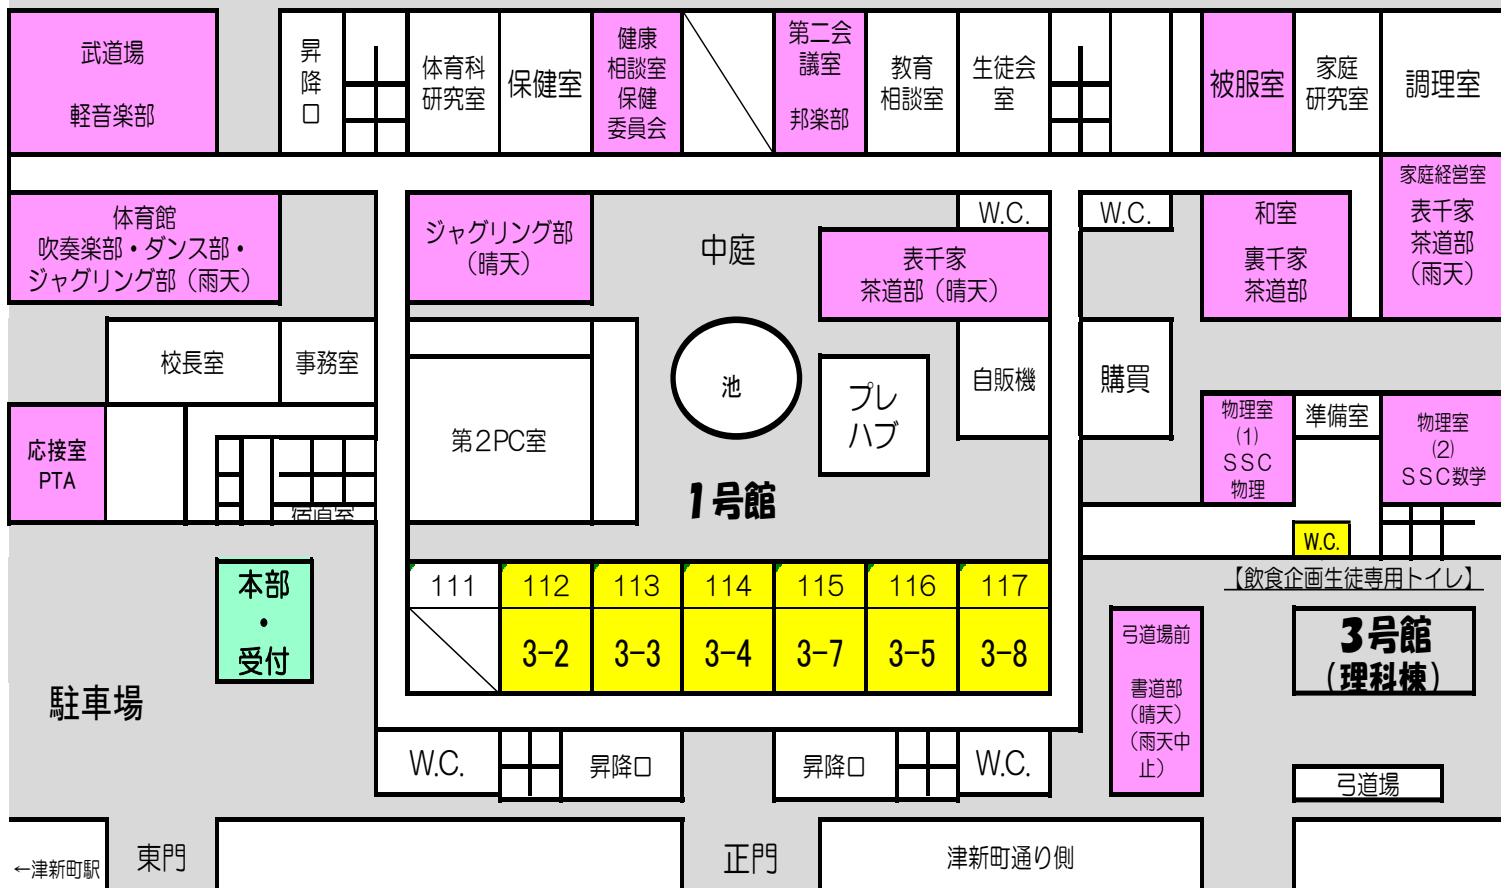

令和6年度 津高校文化祭パンフレット

1 階

場所	クラス・クラブ	店名	企画内容	メッセージ
112	3-2	タカーボックス	パンケーキ、ドリンク	ロマン派の英雄ショパンケーキ！
113	3-3	クリームソーダ	メロンクリームソーダ	おいしいおいしいメロンクリームソーダ！
114	3-4	セイジナルド	フライドポテト	美味しさ、無限大に発散。
115	3-7	七婆豆腐	麻婆豆腐	请你一定要来这（是非ここに来てください）
116	3-5	焼蕎麦	やきそば	此焼蕎麦無人不食
117	3-8	こんにちわっふる！	ワッフル	こんにちわっふる！
弓道場前	書道部	書道パフォーマンス	発表（10:30～11:00）	文化祭に咲く墨の華！
体育館	吹奏楽部	吹奏楽ステージ	発表（11:00～11:30）	レツ津 吹奏“楽”！！
	ダンス部	つこダン Live ☆	発表（11:30～12:00）	Let's ナバギバ！！☆彡
晴：中庭 雨：体育館	ジャグリング部	ジャグリングパフォーマンス	発表（12:10～12:30）	ジャグリング部によるパフォーマンス披露！
武道場	軽音学部	軽音部ライブ	発表（10:00～14:30）	武道場に集まれ！！
和室	裏千家茶道部	裏千家茶道部お茶会	体験	おいしい抹茶と和菓子を召し上がれ！
中庭 家庭経営室	表千家茶道部	表千家茶道部茶席	体験	おいしいお茶を用意して待っています！
被服室	ホームライフ部	クッキーのデコレーション体験	販売	お菓子食べられます！
第二会議室	邦楽部	邦楽部 演奏会	発表（10:30～/13:00～13:20）	箏×浴衣 和の最強コラボで癒しをお届け♪
健康相談室	保健委員会	津高 一 骨検	体験	骨密度測定（無料・中学生以上）
物理（1）	SSC 物理	物理部って何ぞ屋	体験	エアホッケーをしよう！他にも色々あります
物理（2）	SSC 数学	あつまれ数学の森	パズル ブロック クイズ	お菓子とジュースもあるよ！！
応接室	PTA	PTA ストア	喫茶	すべておいしいものを揃えました。 ぜひ来てください

2号館

4号館

2 階

教室	クラス・クラブ	店名	企画内容	メッセージ
122	クイズ研究部	津高王	ゲーム	つかみとれ！正解を！！
123	2-7	侍～斬る資格があるのは斬られる覚悟があるやつだけだ～	気配斬り	暗闇の中で戦うスリルを味わおう！！
124	2-8	That	お化け屋敷	“That” あれが見えたら終わり
126	1-1	バンバン☆ワンダーランド	射的	宇宙で一番幸せな場所
127	1-2	CASINO - TWO	カジノ	Enjoy Your Gambling
221	3-1	アメリカンダイナー風カフェ	フォトスポット	自然と皆が集まってくる楽しい教室にする！
222	2-1	CASINO	カジノ	誰でも楽しめるので、ぜひ来てください！
223	2-3	うらない	占い	占いたいから何も売らない
地理教室	2-5	120教室	お化け屋敷+迷路	今夜は一人でトイレに行けない・・・
228	2-2	脱出ゲーム	リアル脱出ゲーム	君は謎を解き、お菓子をGETできるか！？
図書館	図書委員会	憩いの図書館	展示	図書館で涼みませんか？*飲食可！！
化学室(2)	SSC 化学	津高 Labo	体験	輝きは消えない・・・。
2F 渡り廊下	文芸部/Jr.com 部	部誌頒布会	配布	毎年恒例！！完全無料！！幸せになれる！！
	新聞・写真部	津高生 photo exhibition	展示	この先、これほどの津高と何度出逢えるか
	国際交流同好会	ポスター展示!	展示	Enjoy our exhibit!!